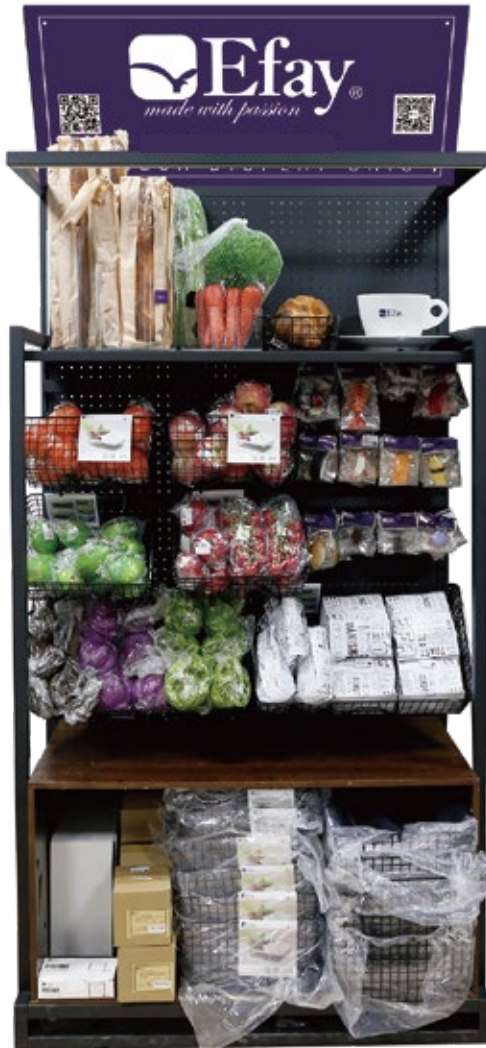

Display Station

Dp1 Display rack
Code: **705613**
Skus: **48**
Pcs: **314**

more information

530321	530315	530102	52125	521795	522271	521603
940030	560101	560102	521902	521603	521603	521603
560103	560104	560104	521404	522001	522015	522415
560201	560202	560205	530365	530365	530365	530365
531001TR	522415	960103BK	960105BK	960203BK	960205BK	960206BK
531001TR	522415	960106BK				