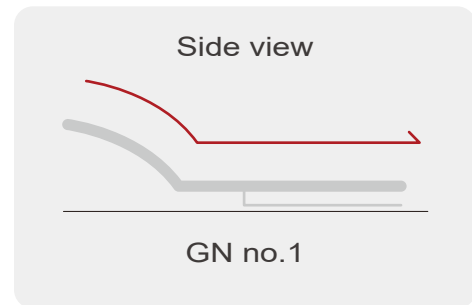

Code	Size(L x W x H mm)	Pack
○ 120412IV	300 x 300 x 27	12
● 120412BK	300 x 300 x 27	12
● 120412RD	300 x 300 x 27	12

16" SQ PLATTER

Code	Size(L x W x H mm)	Pack
○ 120416IV	400 x 400 x 35	6

EGG CUP

Code	Size(L x W x H mm)	Pack
○ 504904IV	115 x 115 x 20mm	6